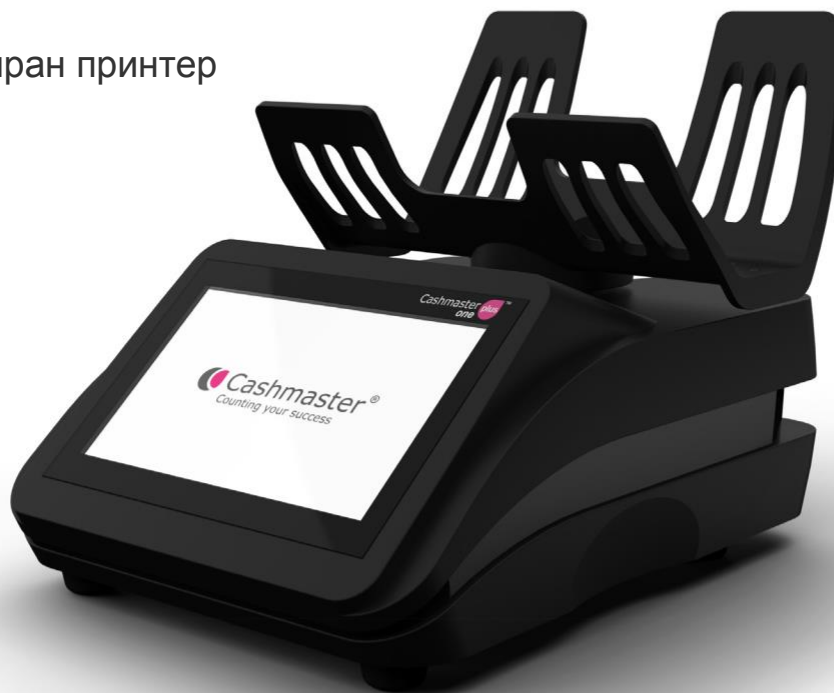

Cashmaster *one*

pro

plus

max™

Най-доброто от клас броене чрез теглене продуктовата гама

Пълноцветен, с висока резолюция дисплей

Капацитивен сензорен екран със закалено стъкло

Интуитивен, лесен за използване интерфейс в стил на смарт телефон

Лесни, бързи софтуерни актуализации

Интегриран принтер

Машината, на която може да разчитате

Единственото устройство, с цветен сензорен екран, което брои, чрез теглене с интегриран принтер за мобилно опериране навсякъде.

 **Cashmaster®**
Counting your success

Cashmaster One...The **one** you can count on*Помага за намаляване на загубите**6 пъти по-бърза в сравнение с ръчното
броене на пари в брой**Съобразена с нуждите на вашия бизнес**Преносима с батерия за цял ден**Разширени софтуерни функции**Лесни опции за интеграция**Тиха, компактна и с лесна**поддръжка**Възможност за печат на одитна**пъттека*Cashmaster **one** Cashmaster **one** Cashmaster **one** **Малък бизнес***Перфектната машина за
лесно и точно броене на
пари в брой*

2 валути, 4 езика.

4.3" цветен сензорен екран

Режим единично броене

Конфигурирано от
потребителя салдо.Серийна и USB
свързаност.**Малки/средни
предприятия***Изпълнява всички
изисквания за броене на
пари в брой с добавена
възможност за ваучери и
купони.*